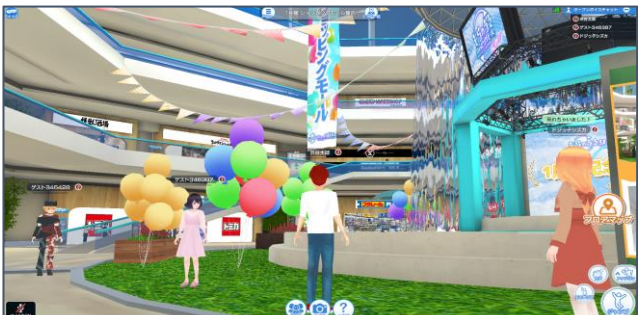

# 47都道府県 ご当地館

メタバースの商業施設へ  
お店を出しませんか？

ご当地ショップに棚 1本から出店OK！

## そらのうえショッピングモールとは

スマホやパソコンから簡単にアクセスして楽しめる  
話題のメタバースにある商業施設です。

実際にあるショップを撮影したバーチャルショップや、  
CGで作られたショップが100店舗以上あり、  
アバター（自分の分身）になって歩き回ること  
で、お買い物やイベントを楽しめます。

1号館は、ジブリがいっぱい どんぐり共和国や、サンリオ、ウルトラマン、  
エヴァンゲリオンなどのキャラクターショップが集まっています。

## 47都道府県ご当地館とは

47都道府県のショップが集積された他にはないショッピングモールです！  
各ショップの店頭、店内で、ご当地VTuberが方言でお出迎えしてくれ、ご当地の名所、  
名店、名物を紹介してくれます。

各ショップを通じて、47都道府県の各地に行ってみよう！それ欲しい！と国内および  
海外の方々に情報発信し、地元の名産品を通販で購入してもらうことも出来ます。

### 商品画像と通販情報だけ

- 商品棚は、横幅90センチ、高さ150センチに棚4段くらいのスペースです。
- 棚に商品写真を並べて、20種類くらいの商品を配置することが出来ます。
- パソコンやスマホから商品画像を、クリック、タップすると、その商品の通販ページや、お取り寄せ方法の説明画像、お店への行き方紹介画像、商品紹介動画などを見ることが出来ます。
- お店の棚をお貸しするだけなので、オンラインショッピングできる通販のHPをお持ちでしたら、その商品を販売しているページに誘導することや、販売金額に対しての手数料などは一切いただきません。