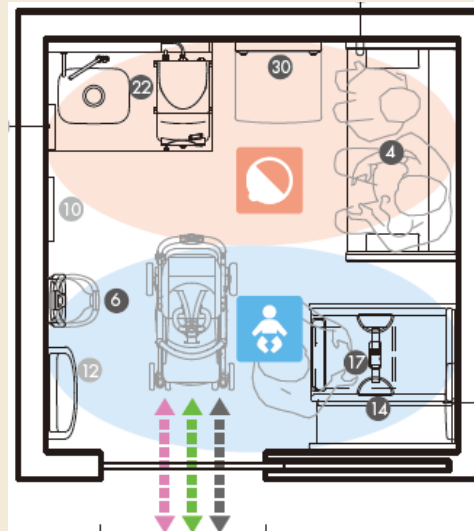

レイアウト例

※改修等によりおすすめ設計ポイントから著しく乖離した場合は、掲載を終了させていただく場合がございます。

Combiのおすすめ施設としてご紹介させていただく条件（パターン2）

複数家族など共用で利用することを想定する場合

- 「おすすめ設計ポイント」 7項目中6項目以上該当すること
※弊社にて総合的に判断させていただきます

おすすめ設計ポイント

- 授乳ゾーンとおむつ替えゾーンが分離されている。
- 赤ちゃんから目を離さないような什器配置になっている。
- ベビーカースペースが確保されている。
- 女性専用の授乳ゾーンの場合には入口に男性入室禁止の表示がある。
- 使い捨てのペーパーシートがある。
- 立ったままおむつ替えができる。
- 調乳できる設備がある。