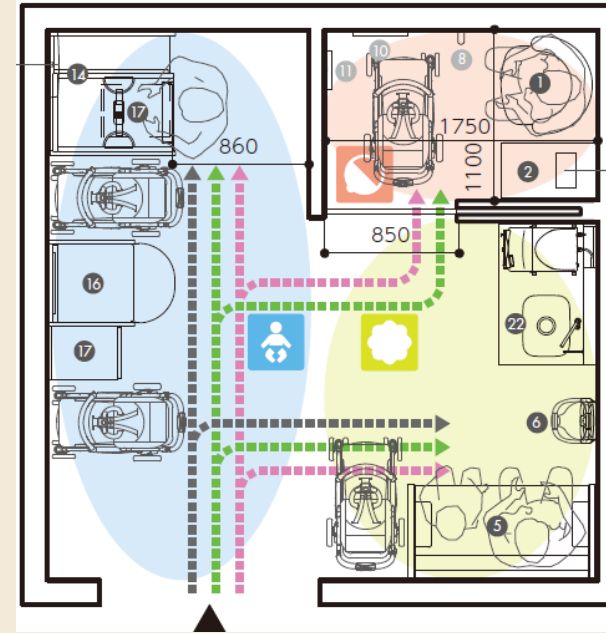

レイアウト例

※改修等によりおすすめ設計ポイントから著しく乖離した場合は、掲載を終了させていただく場合がございます。

Combiのおすすめ施設としてご紹介させていただく条件（パターン2）

複数家族など共用で利用することを想定する場合

- 「おすすめ設計ポイント」 7項目中6項目以上該当すること
※弊社にて総合的に判断させていただきます

おすすめ設計ポイント

- 授乳ゾーンとおむつ替えゾーンが分離されている。
- 赤ちゃんから目を離さないような什器配置になっている。
- ベビーカースペースが確保されている。
- 女性専用の授乳ゾーンの場合には入口に男性入室禁止の表示がある。
- 使い捨てのペーパーシートがある。
- 立ったままおむつ替えができる。
- 調乳できる設備がある。

レイアウト例

※改修等によりおすすめ設計ポイントから著しく乖離した場合は、掲載を終了させていただく場合がございます。

休憩室入り口におすすめ施設ステッカーを 掲示させていただきます。

掲載後2週間をめどに掲示をお願いいたします。

親認知の高い
Combiロゴを大きく表示

アプリ上マップと同じ
アイコンで誘導

QRコードでアプリの
ダウンロードを促進

ステッカー掲示イメージ